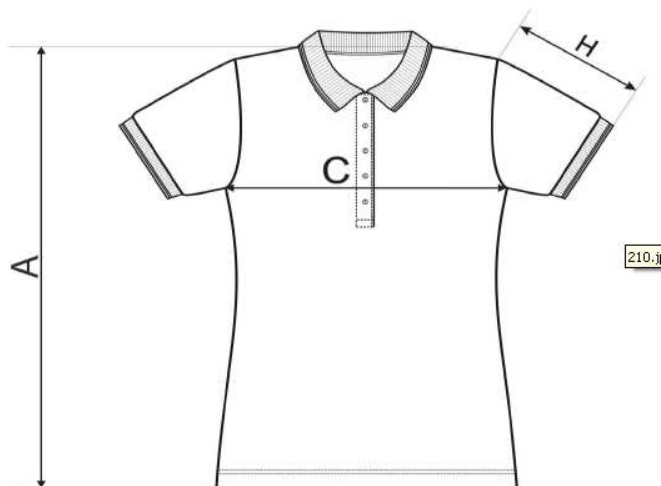

KOSZULKA POLO DAMSKA

KOSZULKA POLO MĘSKA

Tabela rozmiarów – KOSZULKA POLO DAMSKA

rozmiar	S	M	L	XL	XXL
A	59	61	63	65	67
C	42	46	50	55	61
H	16	16,5	17	17,5	18

Wymiary podane są w cm. Tolerancja +/- 5%.

Tabela rozmiarów – KOSZULKA POLO MĘSKA

rozmiar	S	M	L	XL	XXL	XXXL
A	66	70	74	77	79	80
C	48	52	55	58	61	70
H	18	22	24	26	28	28

Wymiary podane są w cm. Tolerancja +/- 5%.

Zapraszamy do skorzystania z naszej oferty.

Sylwia Hasior
P.P.U.H. „ULTREK”