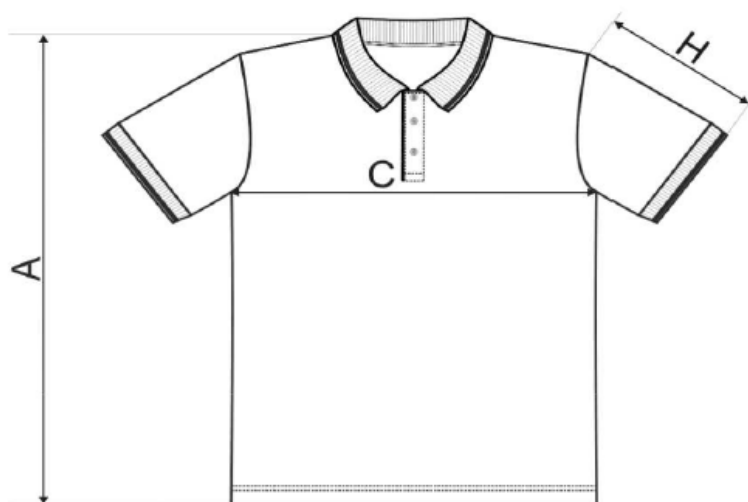

KOSZULKA POLO DAMSKA

KOSZULKA POLO MĘSKA

Tabela rozmiarów – KOSZULKA POLO DAMSKA

rozmiar	S	M	L	XL	XXL
A	59	61	63	65	67
C	42	46	50	55	61
H	16	16,5	17	17,5	18

Wymiary podane są w cm. Tolerancja +/- 5%.

Tabela rozmiarów – KOSZULKA POLO MĘSKA

rozmiar	S	M	L	XL	XXL	XXXL
A	66	70	74	77	79	80
C	48	52	55	58	61	70
H	18	22	24	26	28	28

Wymiary podane są w cm. Tolerancja +/- 5%.

Zapraszamy do skorzystania z naszej oferty.

Sylwia Hasior
P.P.U.H. „ULTREK”